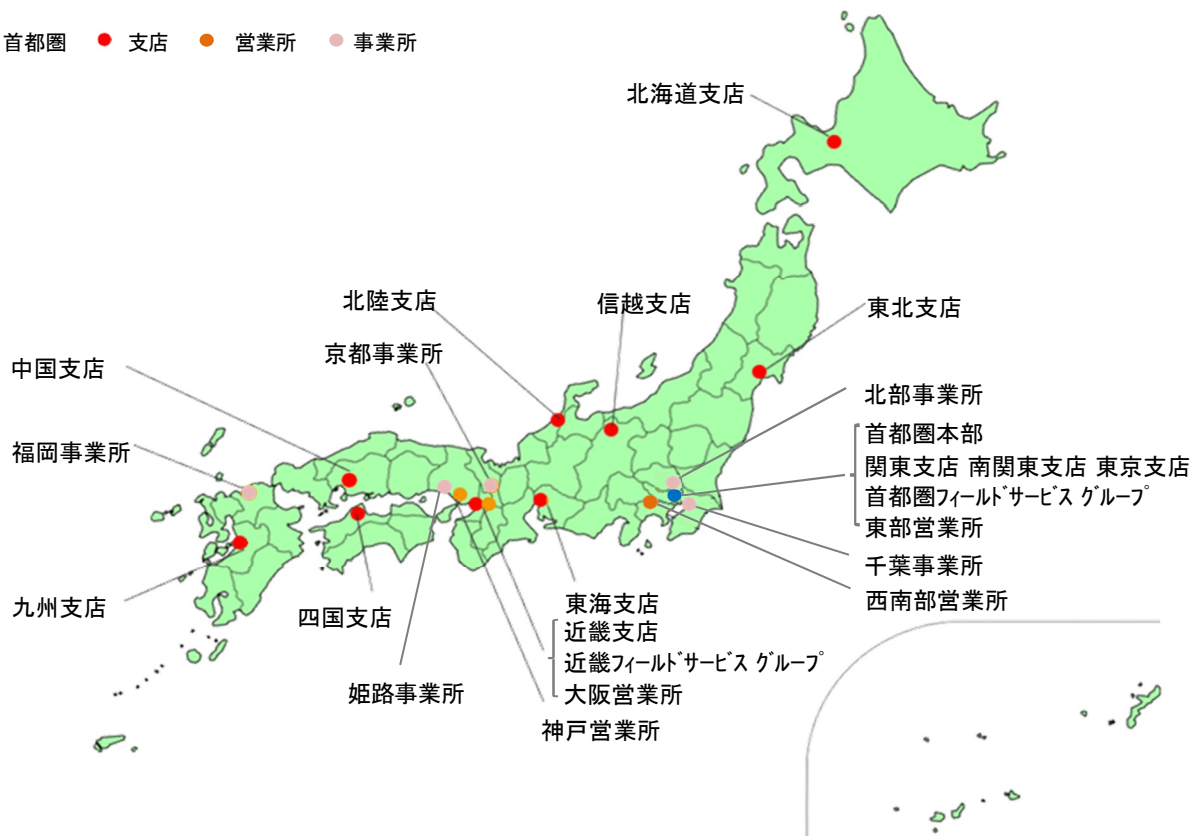

## □ 事業所一覧

● 首都圏 ● 支店 ● 営業所 ● 事業所

地域	部署名	〒	住所
北海道	北海道支店	064-0821	札幌市中央区北1条西20丁目1-27 井門札幌N120ビル6F
東北	東北支店	983-0869	仙台市宮城野区鉄砲町西1番地6 サンライズレジデンス2F
首都圏	首都圏本部	130-0021	墨田区緑4丁目20-7 アステ21 2F
	関東支店		
	南関東支店		
	東京支店		
	首都圏フィールドサービスグループ		
	東部営業所		
	北部事業所	331-0062	さいたま市西区土屋584-2 平野駅前ビル3F
千葉事業所	261-0001	千葉市美浜区幸町2-2-1 千葉司法書士会館2F	
西南部営業所	214-0014	川崎市多摩区登戸384-2	
信越	信越支店	381-0043	長野市吉田2丁目4-28 中野ビル2F
北陸	北陸支店	920-0901	金沢市彦三町2丁目5-27 名鉄北陸開発ビル
東海	東海支店	464-0850	名古屋市千種区今池4丁目15-3 浅井ビル3F
近畿	近畿支店	555-0032	大阪市西淀川区大和田3丁目8-17 グランピア千船1F
	近畿フィールドサービスグループ		
	大阪営業所	651-0087	神戸市中央区御幸通4丁目2-20 三宮中央ビルディング7F
	神戸営業所	600-8322	京都市下京区西洞院通五条下ル小柳町513-2 五条久保田ビル6F
	京都事業所	670-0955	姫路市安田4-80 アビックス駅南大路ビル3F
中国	中国支店	731-0113	広島市安佐南区西原1丁目5-9 パティーン2F
四国	四国支店	790-0003	松山市三番町8丁目12-4 松山観光ビル2F
九州	九州支店	860-0083	熊本市北区大窪4丁目1-35 九州弘栄ビル3F
	福岡事業所	813-0034	福岡市東区多の津1丁目14-1 FRCCビル2F